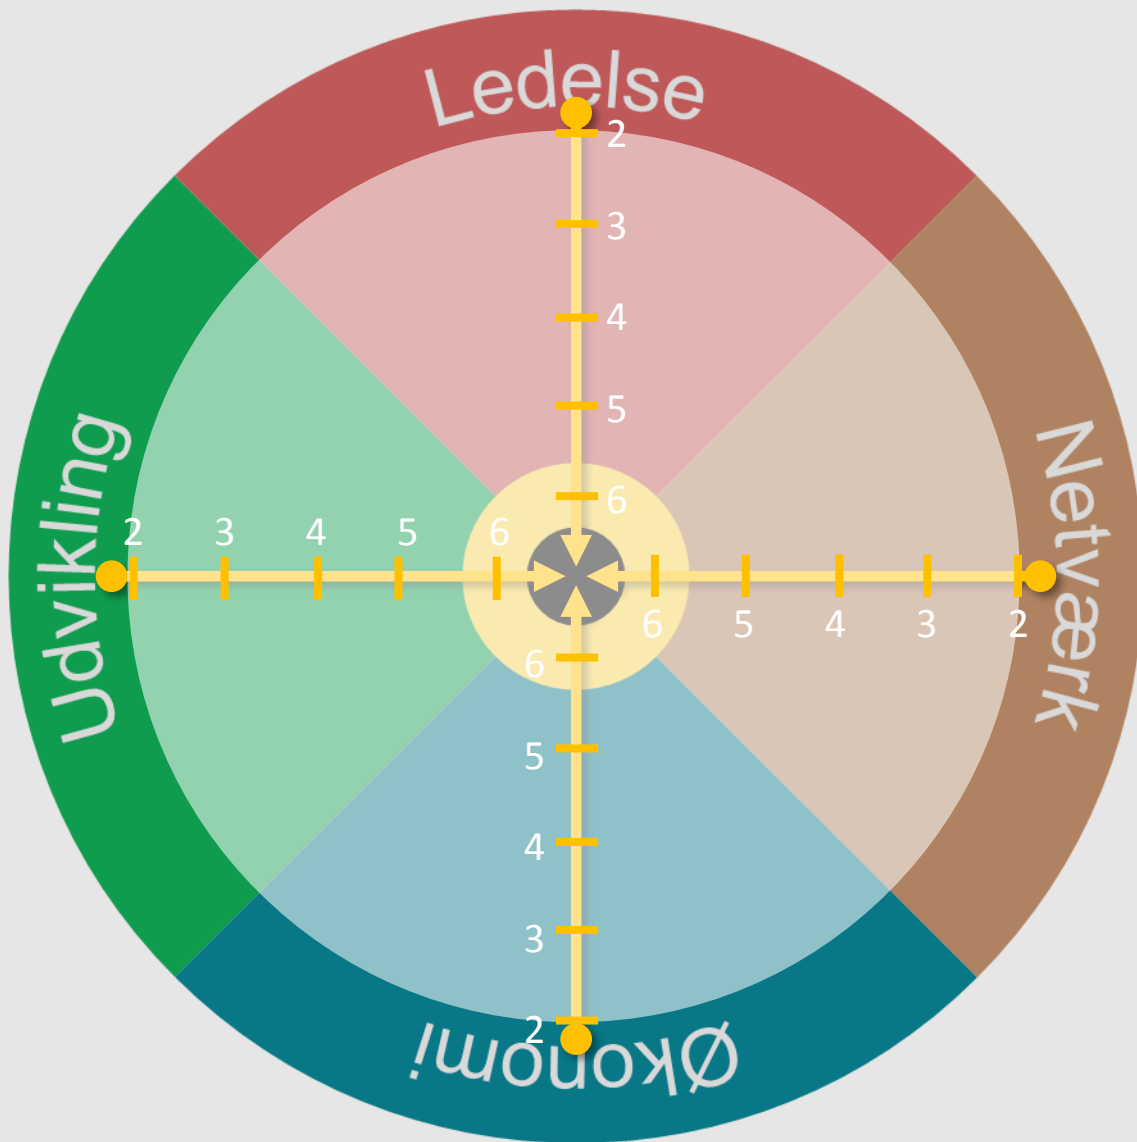

LDP 2020

Se EU-Kommissionen, Den Europæiske Landbrugsfond for Udvikling af Landdistrikterne

SEGES

Fokuseret Ledelse

Ledelse - af medarbejdere	Netværk - i dialog med omverdenen	Økonomi - og drift af et landbrug	Udvikling - at få ting til at ske

5 og 6 – Tæt på centrum – du har en fokuseret ledelse  
 3 og 4 – Længere fra centrum – du kan med fordel fokuserer mere  
 1 og 2 – Langt fra centrum – du bør få større fokus på området