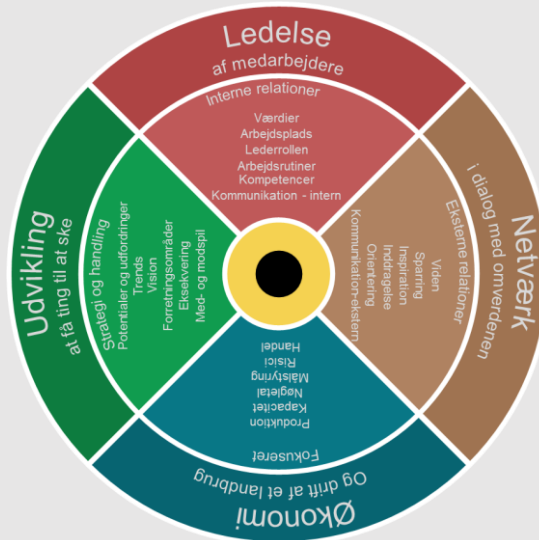

Tegn din graf

Stærk og svag

Navn

Dato

Den Europæiske Landbrugsfond for Udvikling af Landdistrikterne:
Danmark og Europa investerer i landdistrikterne

Miljø- og Fødevareministeriet
Landbrugsstyrelsen

LDP 2020

Se EU-Kommissionen, Den Europæiske Landbrugsfond for Udvikling af Landdistrikterne

SEGES

Fokuseret Ledelse